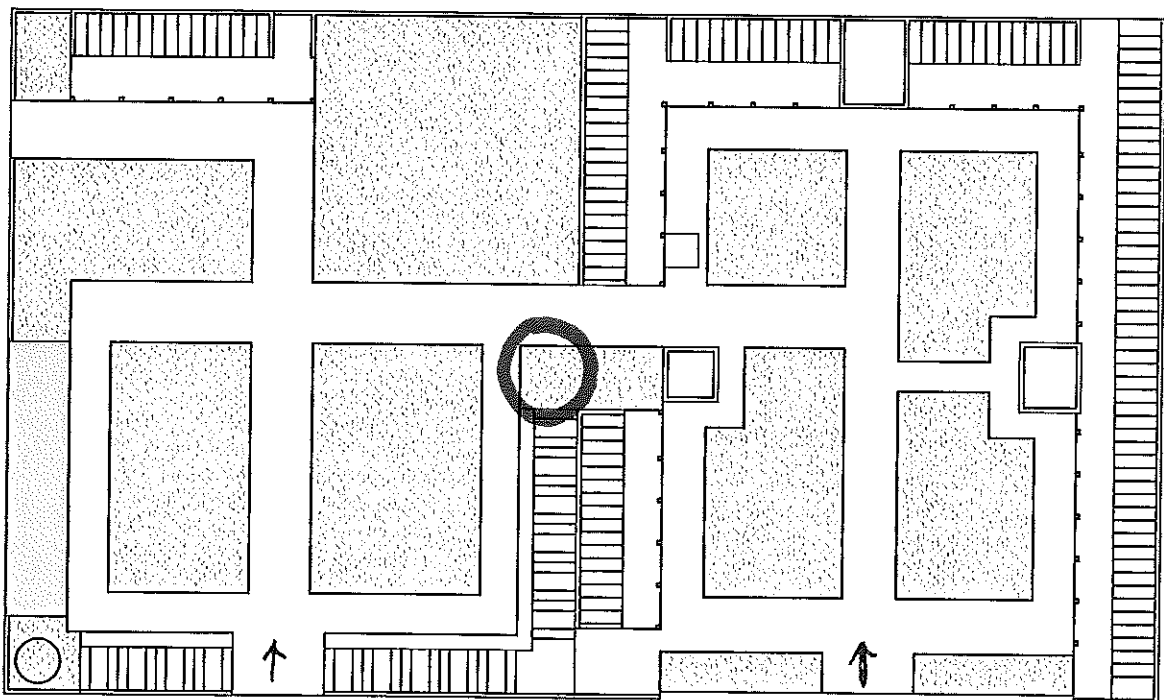

COMUNE DI TORRILE

PROVINCIA DI PARMA

AREA TECNICA

SETTORE IV LAVORI PUBBLICI, INTERVENTI TECNICO MANUTENTIVI E PATRIMONIO

CIMITERO DI BEZZE

Individuazione area da cedere in concessione

Per cappellina gentilizia – famiglia TIRRI

Richiesta del 14/04/2011 prot n° 3857

piazzale

PERVENUTO ALL'UFFICIO TECNICO
IN DATA

12 MAG 2011

IL RESPONSABILE DEL IV SETTORE

LIV. PP e PATRIMONIO

(Geom. Corrado Zanelli)